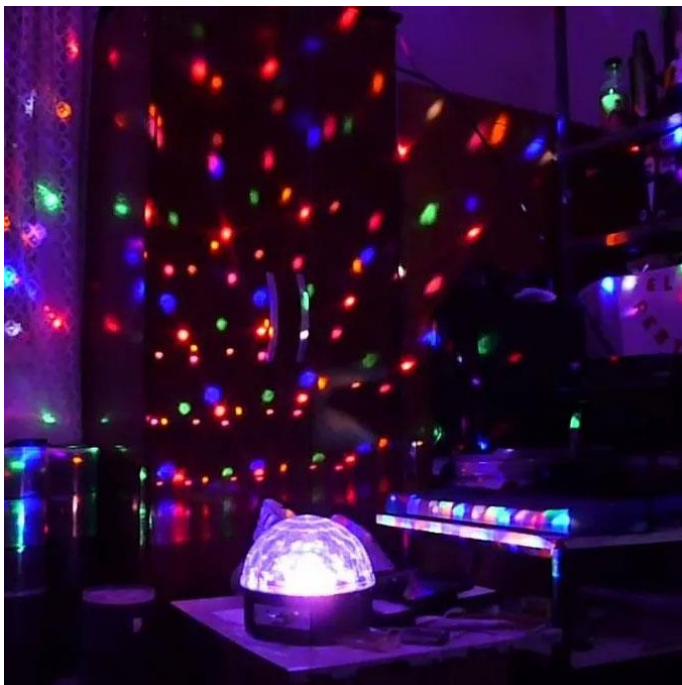

# Parlante Bola Led Luz Audioritmica Bluetooth Usb

**Media Esfera Led Multicolor Audioritmica.**

**Reproduce Música a través de Bluetooth.**