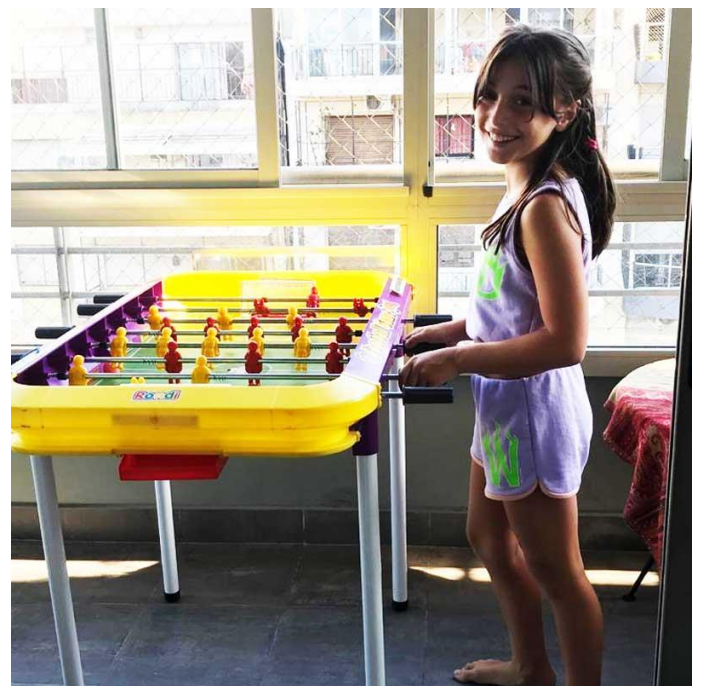

# Metegol Champion

**El alquiler del metegol es por todo el periodo que dure la pijamada.**

- **Medidas:  
105x82.5x85cm.**
- **Peso: 10.4kgs.**
- **Para usar a partir de 4 años**