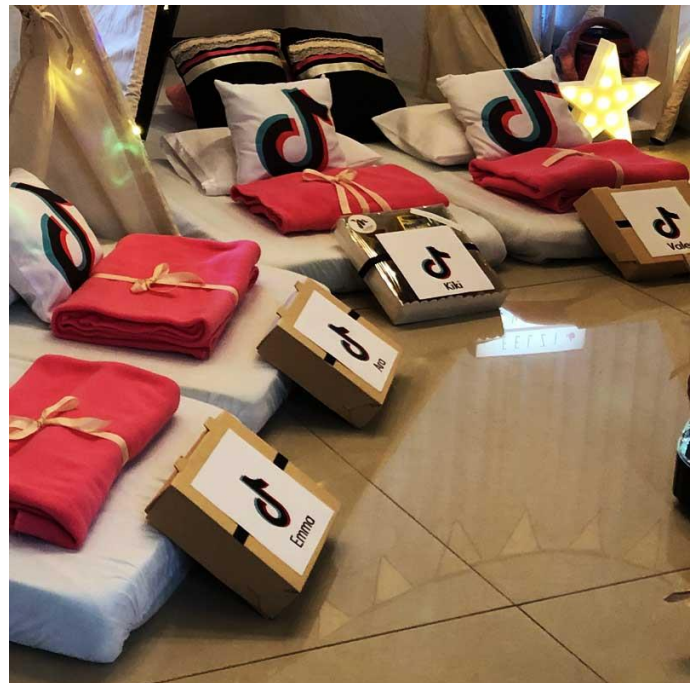

Box de Desayuno

Incluye:

- **Box Personalizado con diseño temático**
- **Alfajor Jorgito**
- **Jugo Baggio**
- **Leche Chocolateada Baggio**
- **Chocolate de Marca**
- **Gomitas Masticables Mogul**

(Las marcas de las golosinas pueden variar por la disponibilidad de las mismas por otra similar)